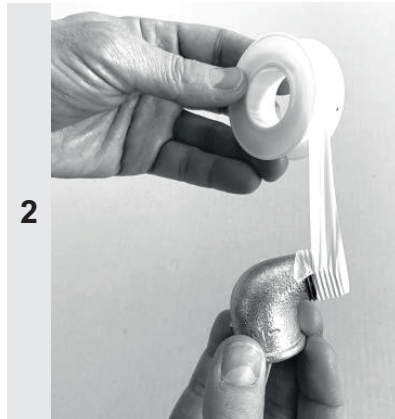

»AVAG-PUMPEN«

Montageanleitung Standrohr

Nr. 89.8300.00

Bitte vor Gebrauch und Installation die obenstehende Anleitungen genau durchlesen und während der gesamten Nutzungsdauer aufbewahren.