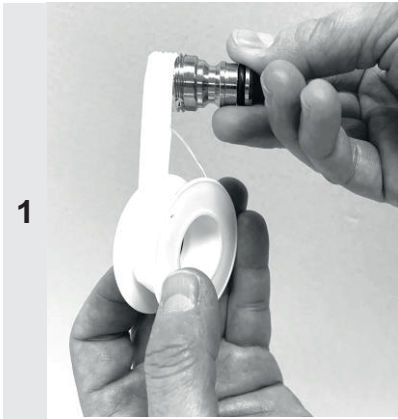

»AVAG-PUMPEN«

Montageanleitung Standrohr

Nr. 89.8300.00

Bitte vor Gebrauch und Installation die obenstehende Anleitungen genau durchlesen und während der gesamten Nutzungsdauer aufbewahren.