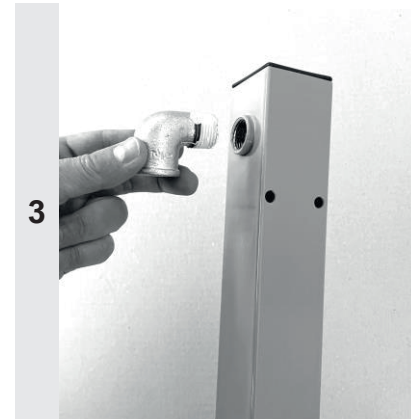

»AVAG-PUMPEN«

Montageanleitung Standrohr

Nr. 89.8300.00

Bitte vor Gebrauch und Installation die obenstehende Anleitungen genau durchlesen und während der gesamten Nutzungsdauer aufbewahren.