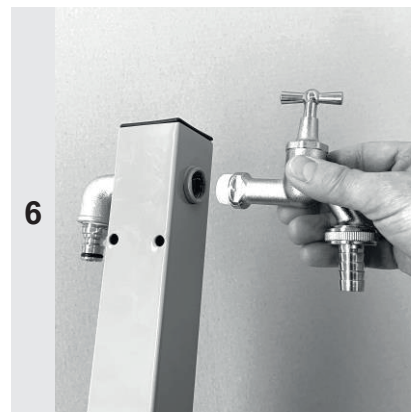

»AVAG-PUMPEN«

Montageanleitung Standrohr

Nr. 89.8300.00

Bitte vor Gebrauch und Installation die obenstehende Anleitungen genau durchlesen und während der gesamten Nutzungsdauer aufbewahren.