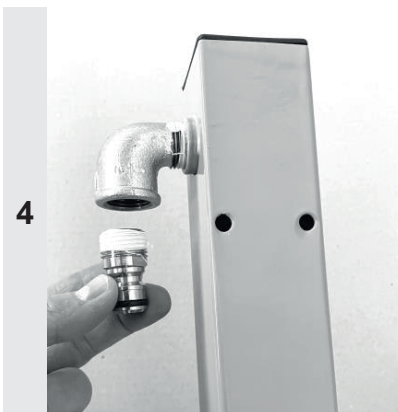

»AVAG-PUMPEN«

Montageanleitung Standrohr

Nr. 89.8300.00

Bitte vor Gebrauch und Installation die obenstehende Anleitungen genau durchlesen und während der gesamten Nutzungsdauer aufbewahren.